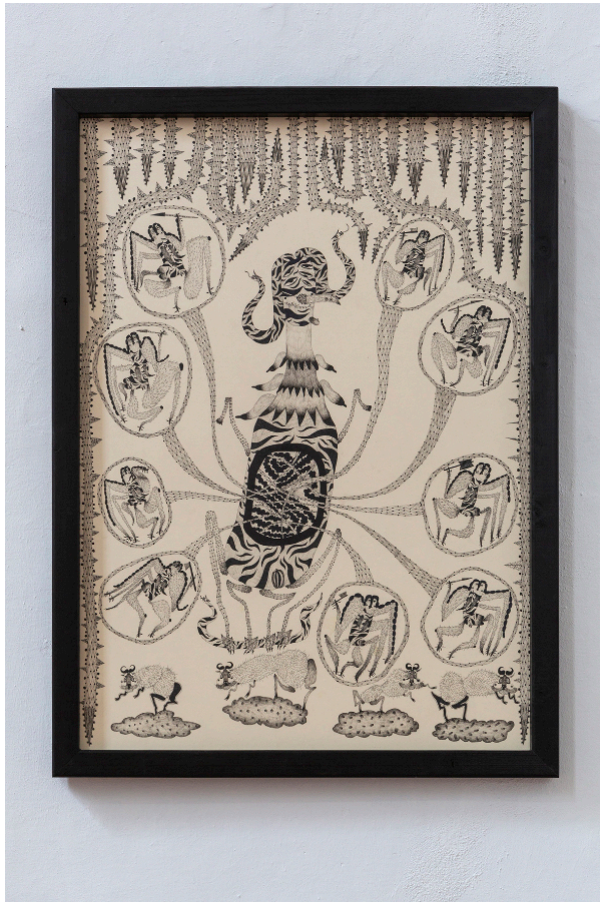

Öffnungszeiten/
Opening Hours

Di/Tue - So/Sun 11:00 - 18:00

Adresse / Address

Hasemauer 1 | 49074 Osnabrück

Kunsthalle Osnabrück

Website

www.kunsthalle.osnabrueck.de

KHO_Süßmilch_13